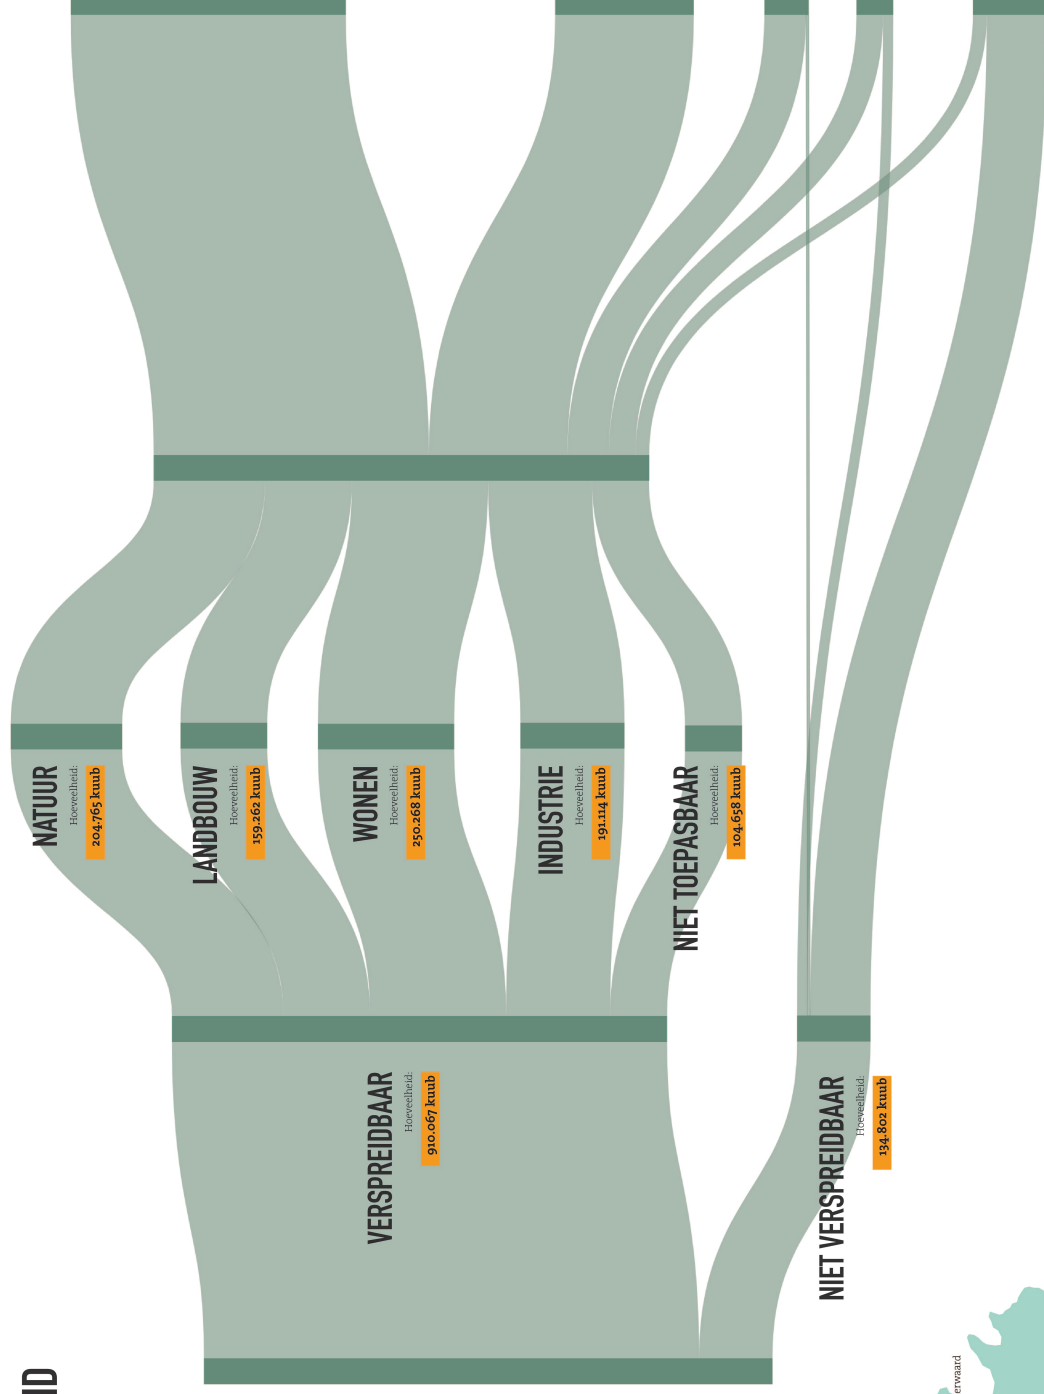

BAGGERSTROOM

HUIDIGE SITUATIE

REGIO ZUID HOLLAND

Huidige toepassingen van verspreidbare en niet verspreidbare bagger

- Provincie Zuid-Holland
- Waterschap Hollandsche Delta
- Hoogheemraadschap van Schieland en de Krimppluwaard
- Hoogheemraadschap van Rijnland
- Gemeente Rotterdam